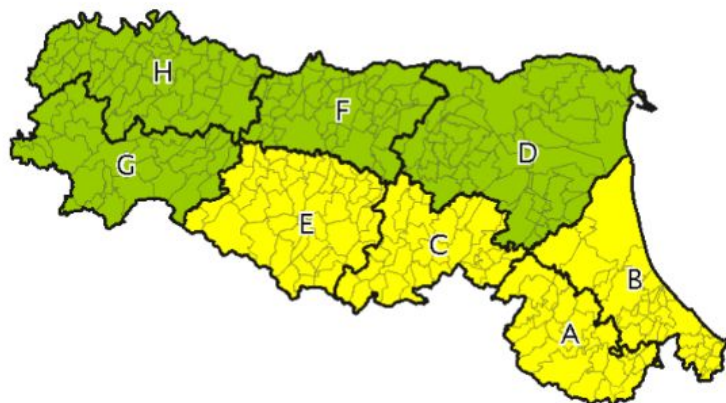

DOCUMENTO N.	DATA EMISSIONE	INIZIO VALIDITA'	FINE VALIDITA'
032/2018	02/03/2018 12:37	03/03/2018 00:00	04/03/2018 00:00

Criticità idraulica e idrogeologica-temporali

Criticità meteo e marino-costiera

		CRITICITA' IDRAULICA	CRITICITA' IDROGEOLOGICA	CRITICITA' IDROGEOLOGICA PER TEMPORALI	VENTO	TEMPERATURE ESTREME	NEVE	GHIACCIO / PIOGGIA CHE GELA	STATO DEL MARE	CRITICITA' COSTIERA
A	1	VERDE	GIALLO	VERDE	VERDE	VERDE	VERDE	VERDE		
	2	VERDE	GIALLO	VERDE	VERDE	VERDE	VERDE	VERDE		
B	1	VERDE	GIALLO	VERDE	VERDE	VERDE	VERDE	VERDE		
	2	VERDE	GIALLO	VERDE	VERDE	VERDE	VERDE	VERDE	VERDE	VERDE
C	1	VERDE	GIALLO	VERDE	VERDE	VERDE	VERDE	VERDE		
	2	VERDE	GIALLO	VERDE	VERDE	VERDE	VERDE	VERDE		
D	1	VERDE	VERDE	VERDE	VERDE	VERDE	VERDE	VERDE		
	2	VERDE	VERDE	VERDE	VERDE	VERDE	VERDE	VERDE	VERDE	VERDE
E	1	VERDE	GIALLO	VERDE	VERDE	VERDE	VERDE	GIALLO		
	2	VERDE	GIALLO	VERDE	VERDE	VERDE	VERDE	GIALLO		
F	1	VERDE	VERDE	VERDE	VERDE	VERDE	VERDE	GIALLO		
	2	VERDE	VERDE	VERDE	VERDE	VERDE	VERDE	GIALLO		
G	1	VERDE	VERDE	VERDE	VERDE	VERDE	VERDE	GIALLO		
	2	VERDE	VERDE	VERDE	VERDE	VERDE	VERDE	GIALLO		
H	1	VERDE	VERDE	VERDE	VERDE	VERDE	VERDE	GIALLO		
	2	VERDE	VERDE	VERDE	VERDE	VERDE	VERDE	GIALLO		

ZONE DI ALLERTA: A - Bacini Romagnoli (FC, RN); B - Pianura e costa Romagnola (RA, FC, RN); C - Bacini Emiliani Orientali (BO, RA); D - Pianura Emiliana Orientale e costa Ferrarese (FE, RA, BO); E - Bacini Emiliani Centrali (MO, RE, PR); F - Pianura Emiliana Centrale (MO, RE, PR, BO); G - Bacini Emiliani Occidentali (PR, PC); H - Pianura e bassa collina Emiliana Occidentale (PR, PC).