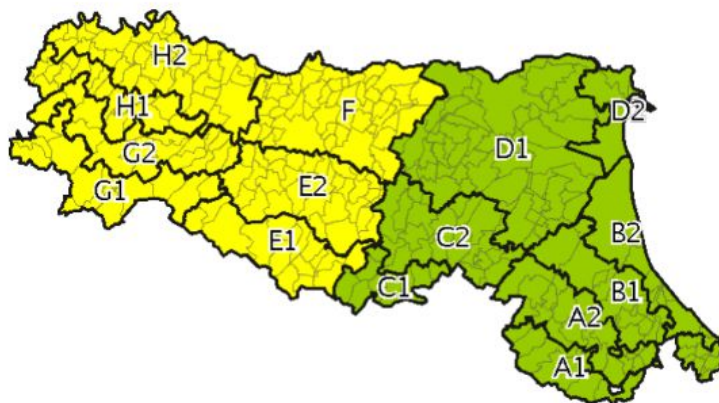

DOCUMENTO N.	DATA EMISSIONE	INIZIO VALIDITA'	FINE VALIDITA'
032/2018	02/03/2018 12:37	03/03/2018 00:00	04/03/2018 00:00

Criticità idraulica e idrogeologica-temporali

Criticità meteo e marino-costiera

		CRITICITA' IDRAULICA	CRITICITA' IDROGEOLOGICA	CRITICITA' IDROGEOLOGICA PER TEMPORALI	VENTO	TEMPERATURE ESTREME	NEVE	GHIACCIO / PIOGGIA CHE GELA	STATO DEL MARE	CRITICITA' COSTIERA
A	1	VERDE	GIALLO	VERDE	VERDE	VERDE	VERDE	VERDE		
	2	VERDE	GIALLO	VERDE	VERDE	VERDE	VERDE	VERDE		
B	1	VERDE	GIALLO	VERDE	VERDE	VERDE	VERDE	VERDE		
	2	VERDE	GIALLO	VERDE	VERDE	VERDE	VERDE	VERDE	VERDE	VERDE
C	1	VERDE	GIALLO	VERDE	VERDE	VERDE	VERDE	VERDE		
	2	VERDE	GIALLO	VERDE	VERDE	VERDE	VERDE	VERDE		
D	1	VERDE	VERDE	VERDE	VERDE	VERDE	VERDE	VERDE		
	2	VERDE	VERDE	VERDE	VERDE	VERDE	VERDE	VERDE	VERDE	VERDE
E	1	VERDE	GIALLO	VERDE	VERDE	VERDE	VERDE	GIALLO		
	2	VERDE	GIALLO	VERDE	VERDE	VERDE	VERDE	GIALLO		
F	1	VERDE	VERDE	VERDE	VERDE	VERDE	VERDE	GIALLO		
	2	VERDE	VERDE	VERDE	VERDE	VERDE	VERDE	GIALLO		
G	1	VERDE	VERDE	VERDE	VERDE	VERDE	VERDE	GIALLO		
	2	VERDE	VERDE	VERDE	VERDE	VERDE	VERDE	GIALLO		
H	1	VERDE	VERDE	VERDE	VERDE	VERDE	VERDE	GIALLO		
	2	VERDE	VERDE	VERDE	VERDE	VERDE	VERDE	GIALLO		

ZONE DI ALLERTA: A - Bacini Romagnoli (FC, RN); B - Pianura e costa Romagnola (RA, FC, RN); C - Bacini Emiliani Orientali (BO, RA); D - Pianura Emiliana Orientale e costa Ferrarese (FE, RA, BO); E - Bacini Emiliani Centrali (MO, RE, PR); F - Pianura Emiliana Centrale (MO, RE, PR, BO); G - Bacini Emiliani Occidentali (PR, PC); H - Pianura e bassa collina Emiliana Occidentale (PR, PC).